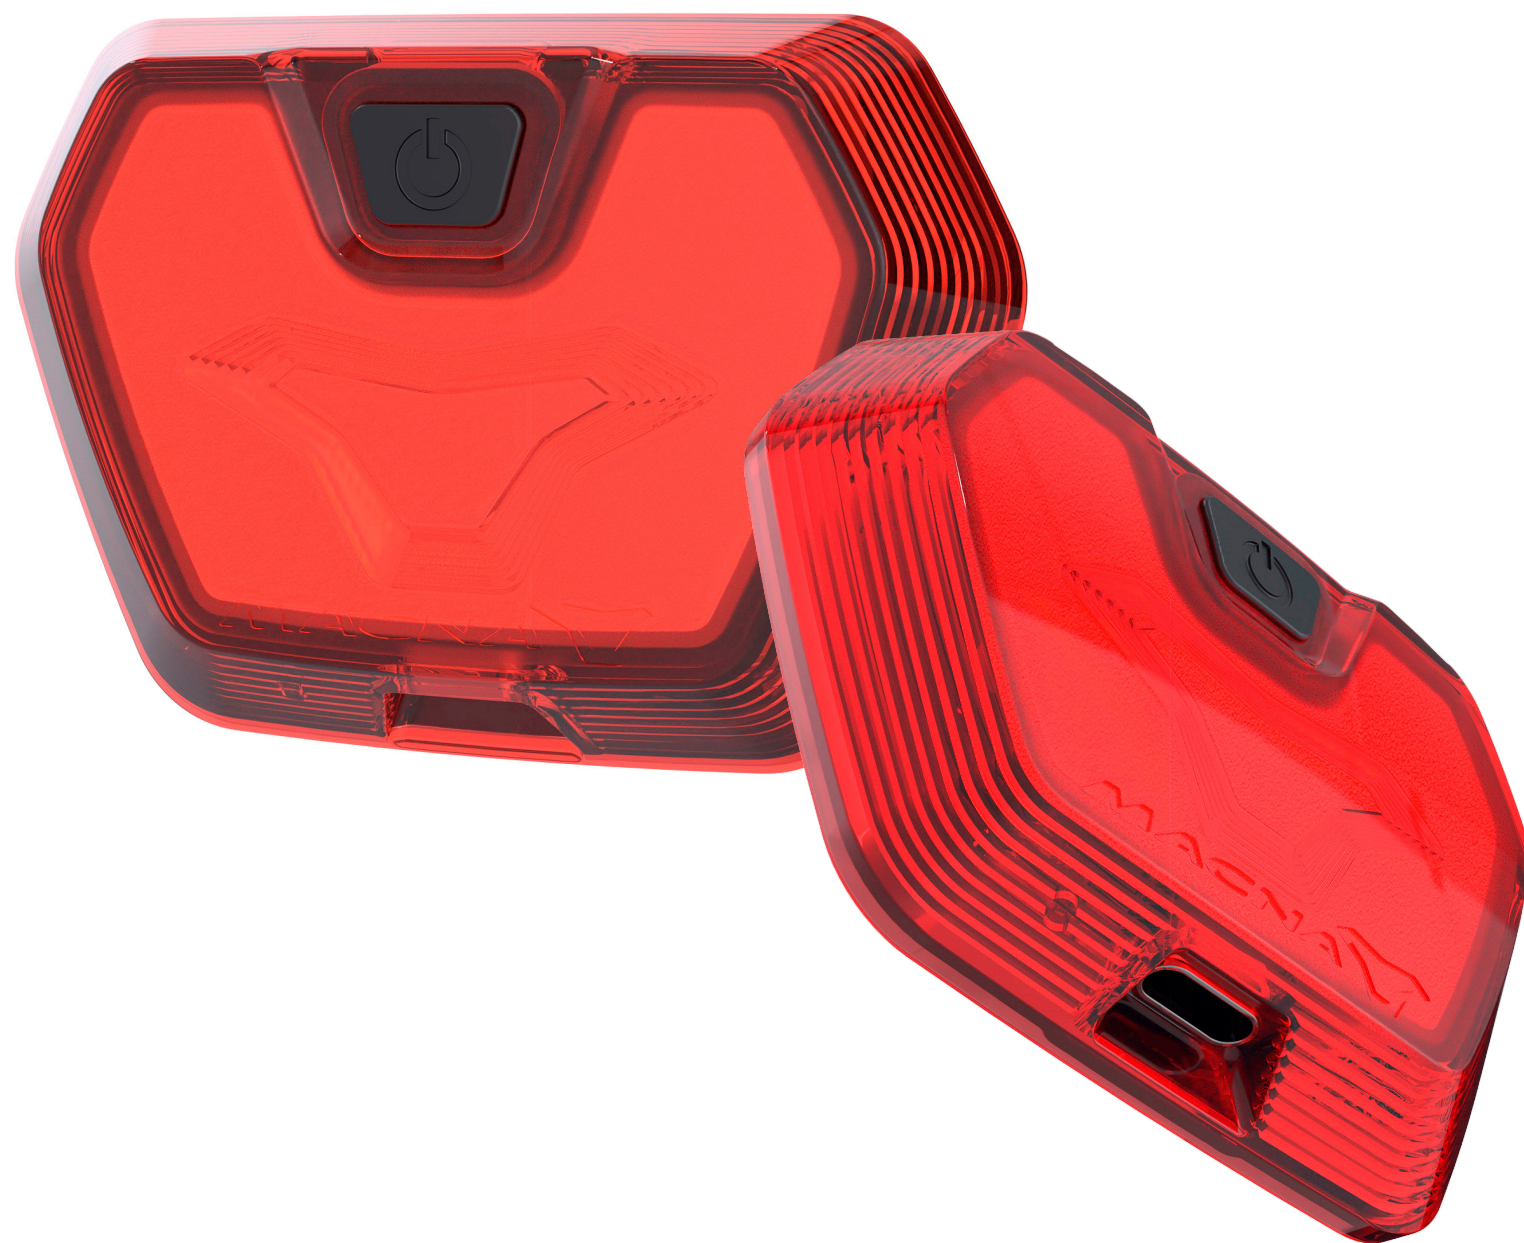

LED VISION 2C

//// ADECUADO PARA

- Damas
- Señores

//// TIPO DE CLIMA

- Todos los tipos de clima